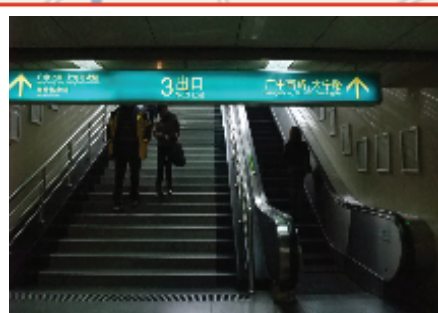

① 地下鉄1号線
「上海馬劇城」駅
3号口を出て、目の前

地下鉄1号線 の上海馬劇場 の3号口 を出て、すぐ 目の前に劇場 の入り口にある 門が見えます。

3号口 を出てすぐ 目の前にある 劇場の門は馬戲城『動物雑技』の劇場なので、3号口 から 遠い方の門から 入ります。

チケット売り場は1階となります。(写真左)
劇場の入口は2階にございます。(写真右)