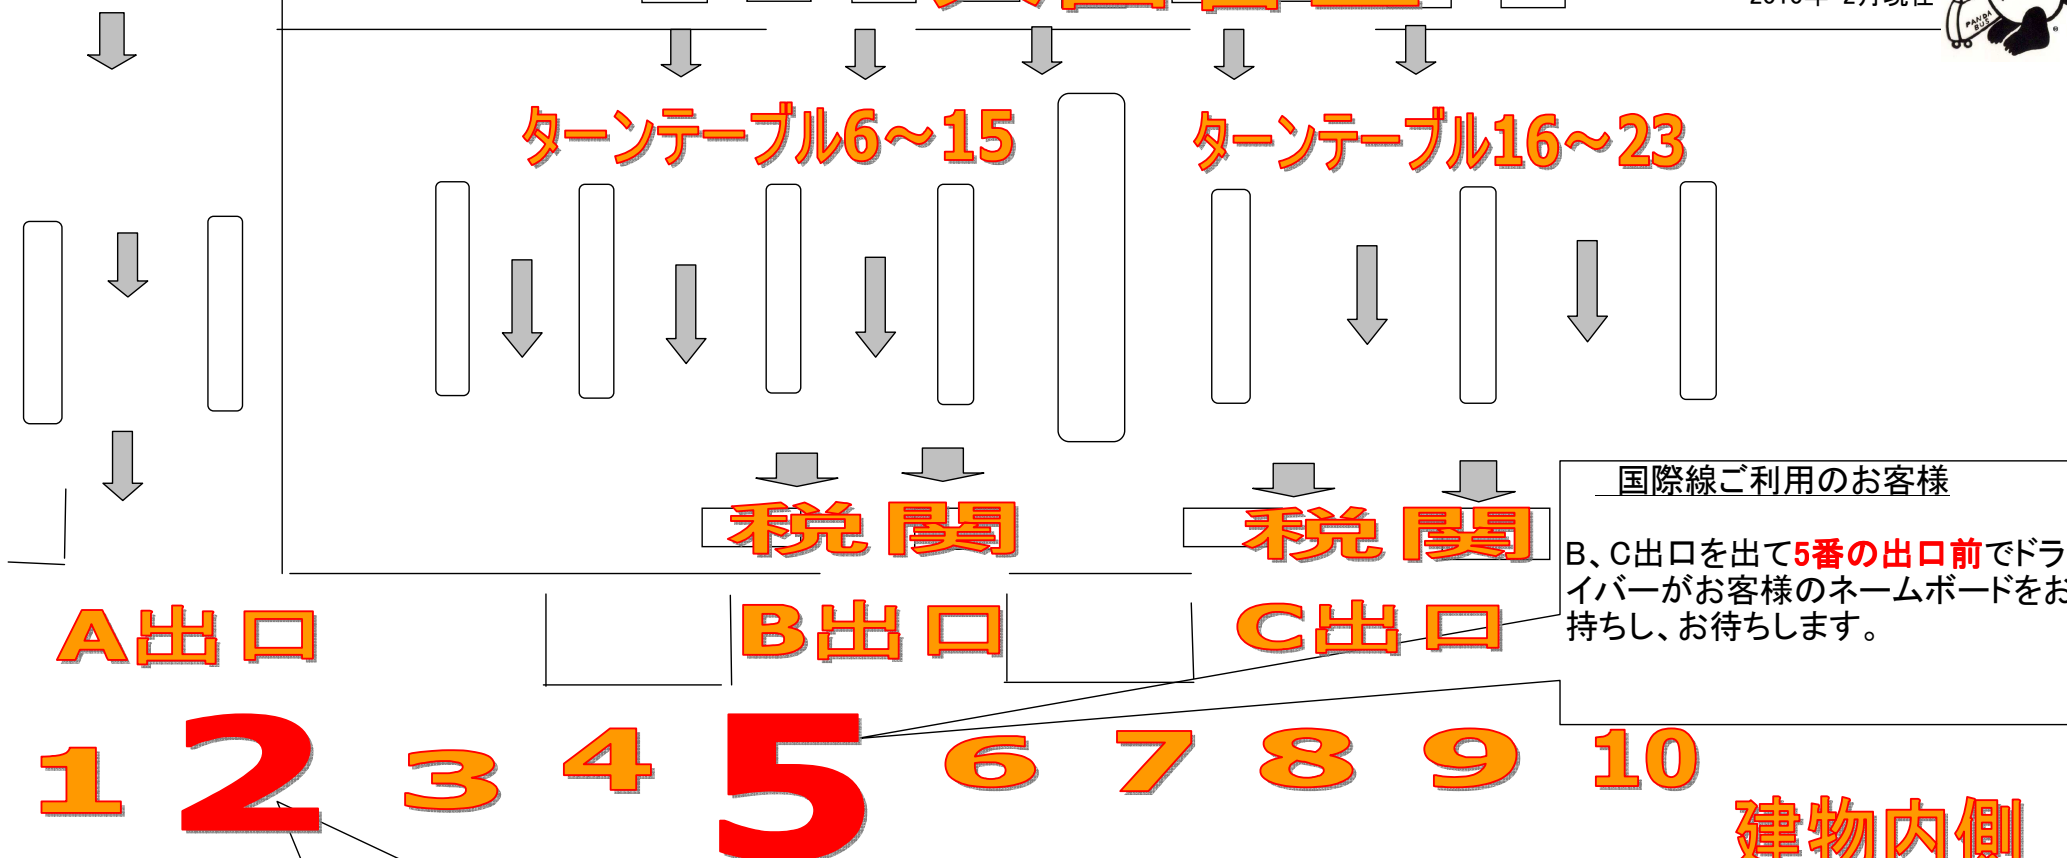

バンコク/スワンナプーム空港 到着ゲート見取り図

国内線

国際線

入国審査

2010年・2月現在

国際線ご利用のお客様
B、C出口を出て**5番の出口前**でドライバーがお客様のネームボードをお持ちし、お待ちします。

国内線ご利用のお客様
A出口の**2番の出口**にてドライバーがお客様のネームボードをお持ちし、お待ちします。

万が一会えない際は下記までご連絡ください。
 パンダバスバンコク支店オフィス（日本語可）
 TEL#(+66)-2633-3356（08:30~18:30）
 (+66)-81-835-8077（営業時間外）
 (+66)-81-819-3058（営業時間外）

建物内側
建物外側