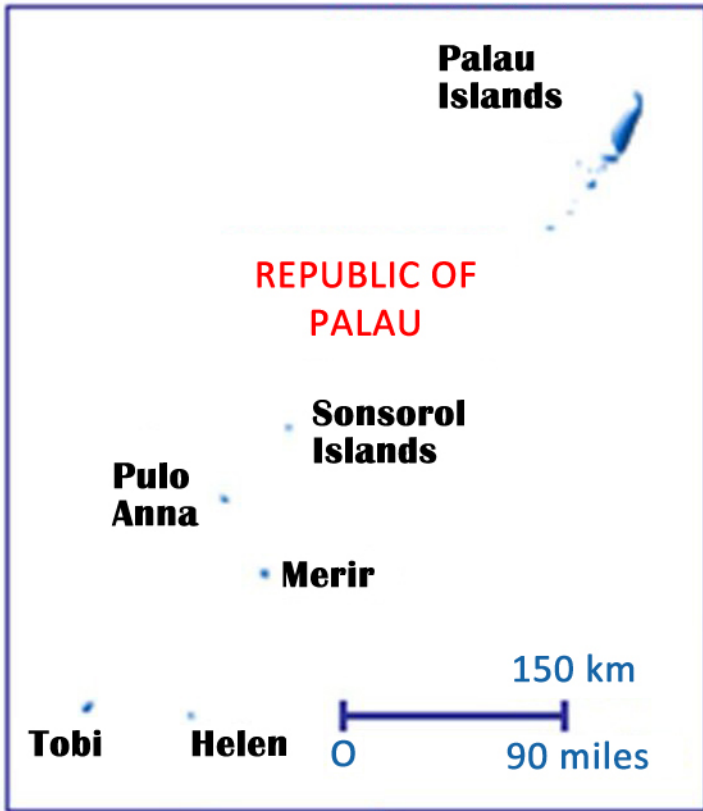

# ABA SKY 15 min. FLIGHT

**Ngeruangel**

**Kayangel**

**Ngardmau Falls**

**Capitol**

**Palau Int'l Airport**

**PALAU ISLANDS**

**Babeldaob**

**KB Bridge**

**Arakabesang  
Malakal**

**Intl Airport**

**Auluptagel Milky Way**

**Rock Islands**

**Ulong**

**KOROR**

**Urukthabel**

**70 Islands**

**70 Islands**

**Eil Malk**

**Jellyfish Lake**

**Ngemelis**

**Ngesebus**

**Ngerchong**

**Carp Island**

**Angaur**

**Peleliu Peliliu**

**Angaur**